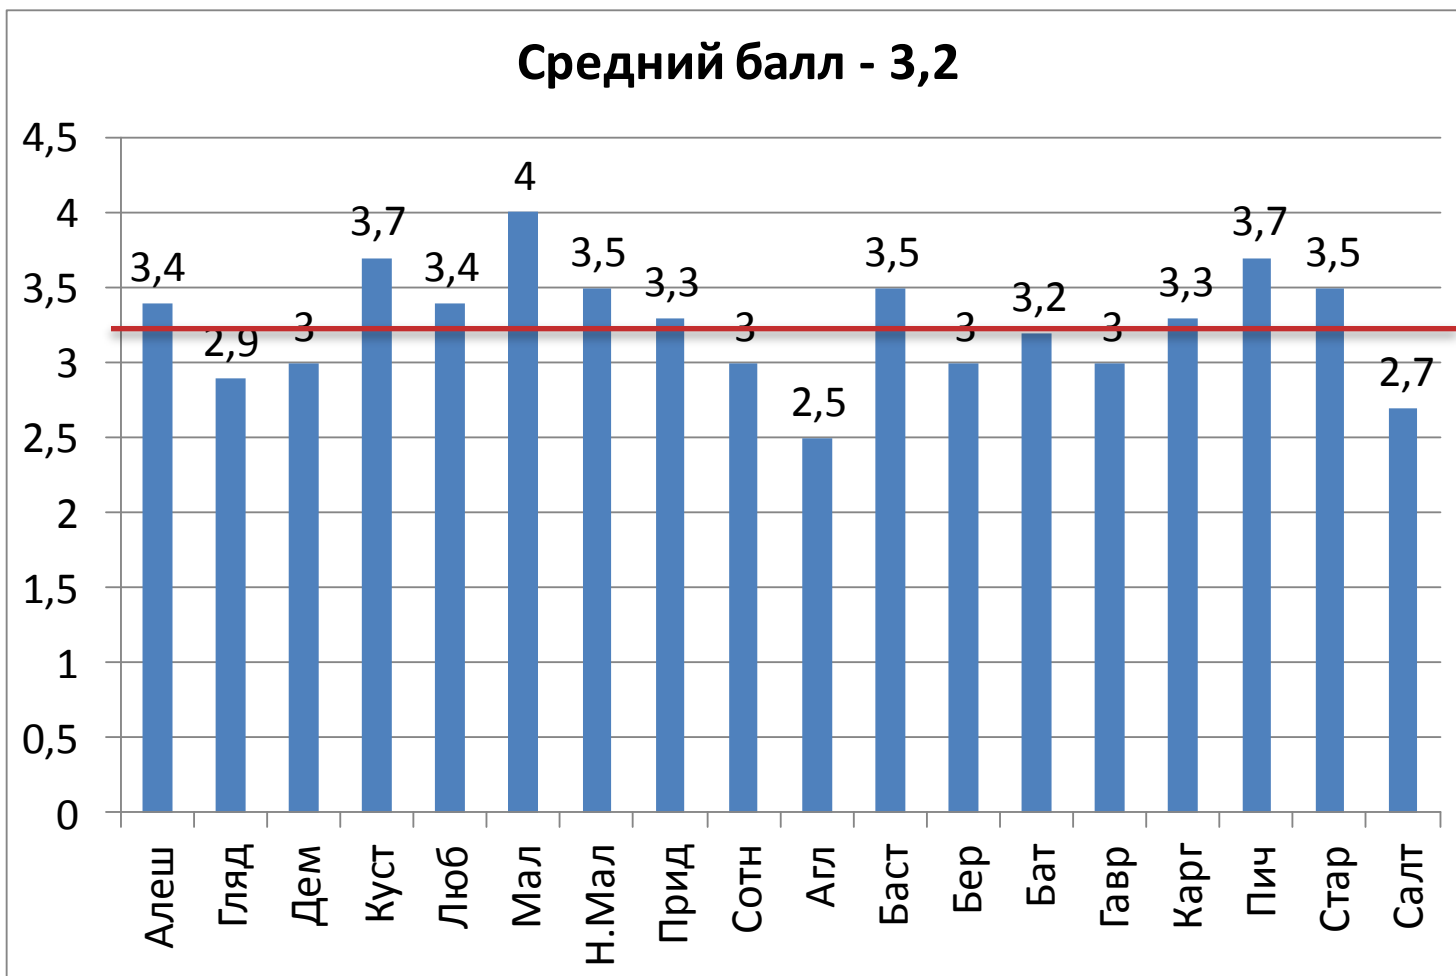

Средний балл ОГЭ по русскому языку в 2014 году (после пересдачи)

Результаты ОГЭ по математике

Распределение оценок по годам

Средний балл ОГЭ по математике в 2014 году (первые результаты)

Средний балл ОГЭ по математике в 2014 году (после пересдачи)