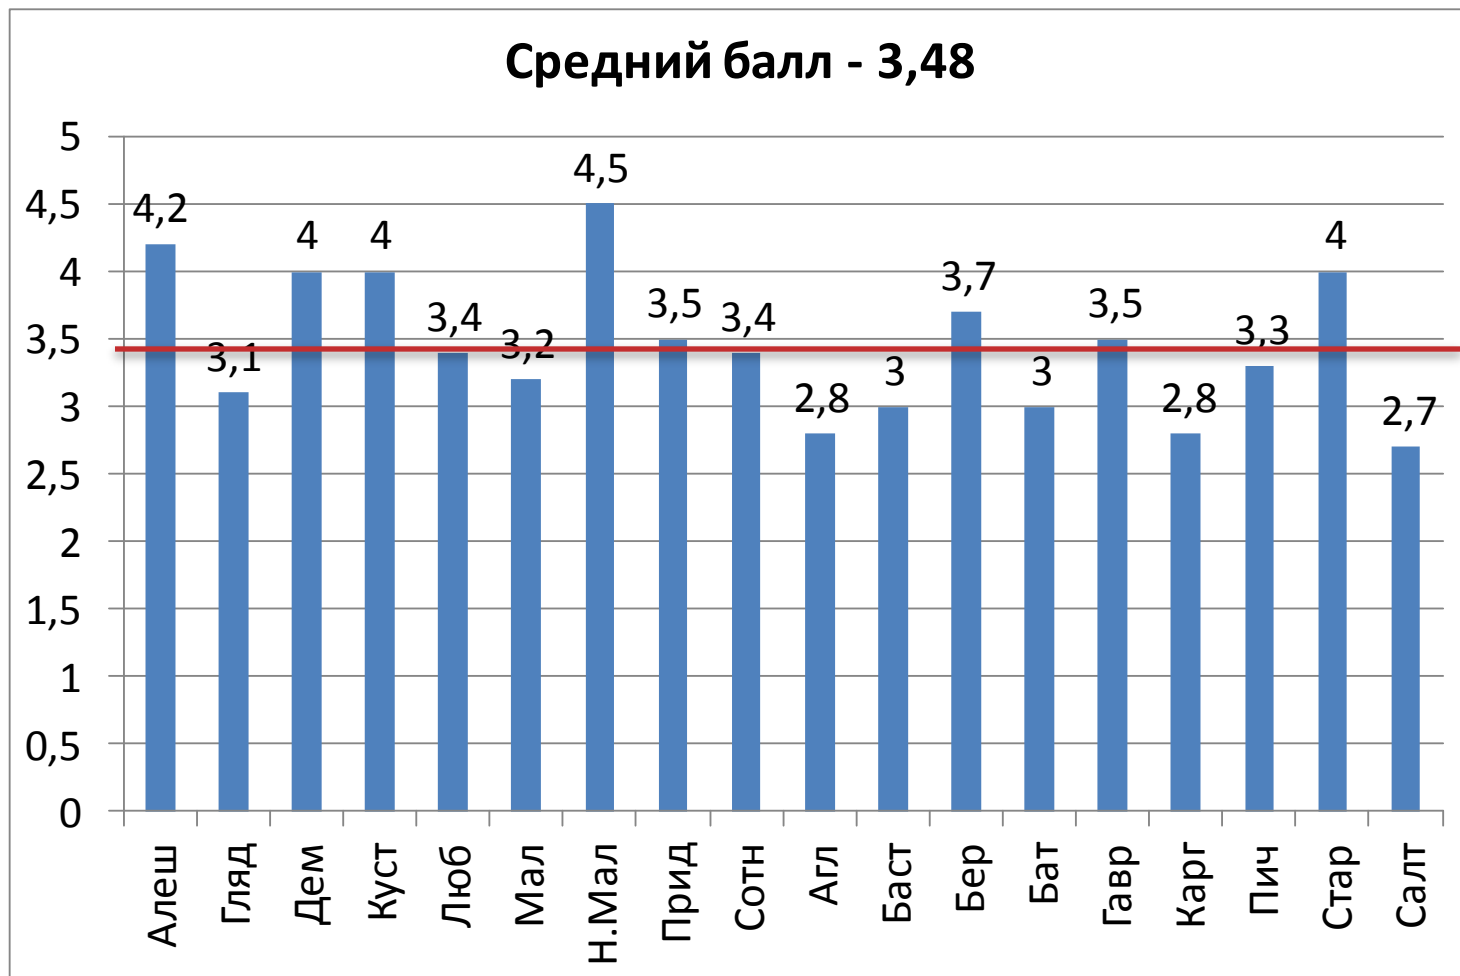

**Анализ результатов
государственной
(итоговой) аттестации
выпускников 9-х классов
в форме ОГЭ
в 2013/2014 учебном году**

Результаты ОГЭ по русскому языку

Распределение оценок по годам

Средний балл ОГЭ по русскому языку в 2014 году (первые результаты)