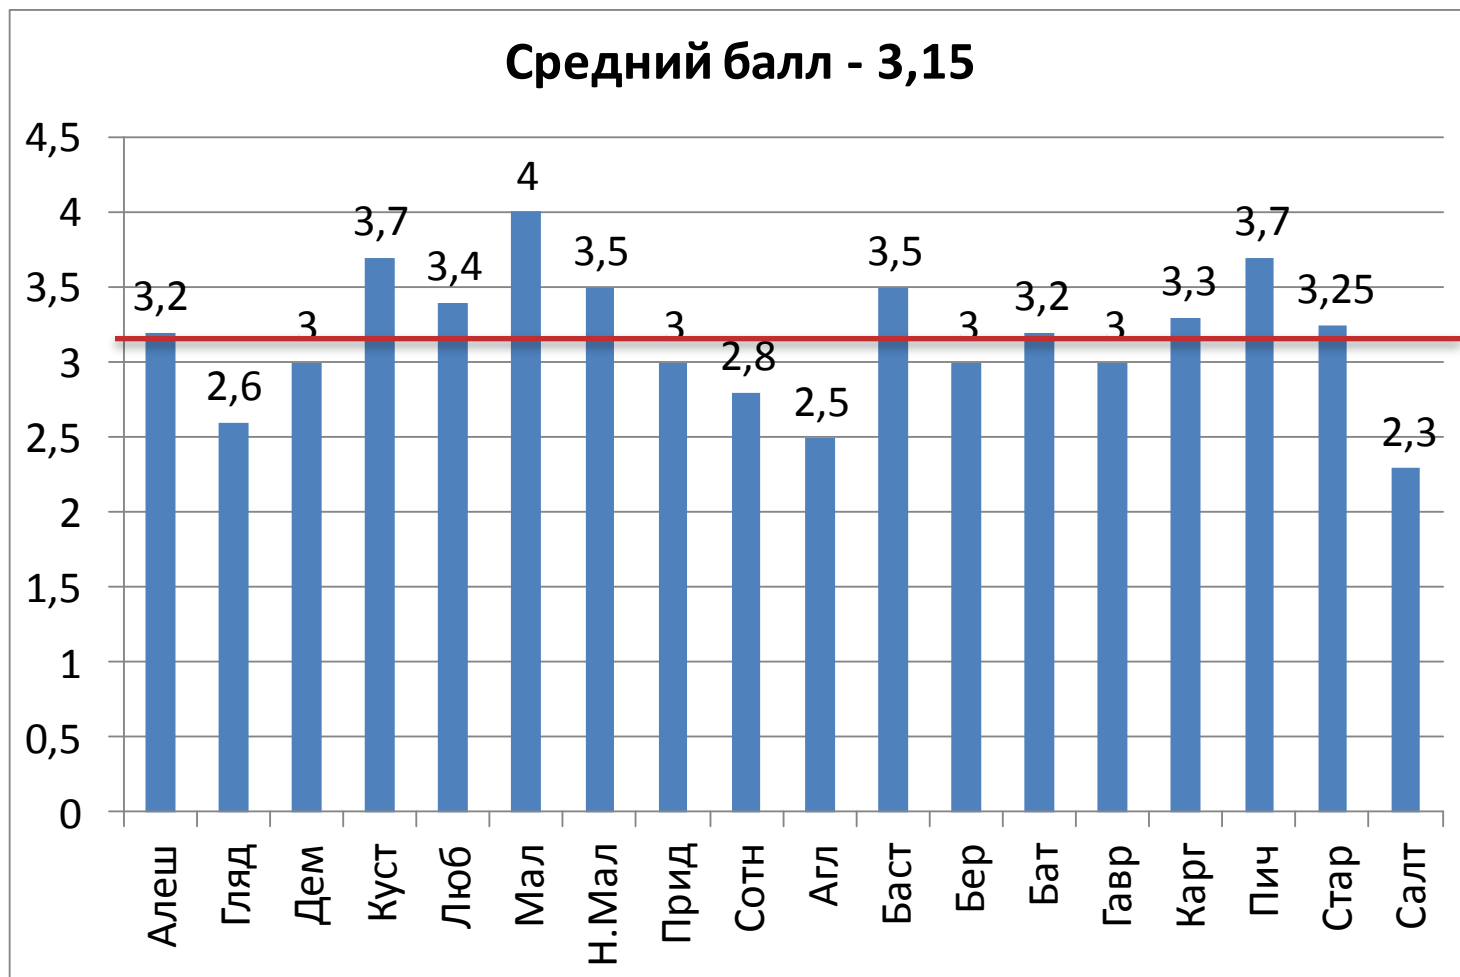

Средний балл ОГЭ по русскому языку в 2014 году (после пересдачи)

Результаты ОГЭ по математике

Распределение оценок по годам

Средний балл ОГЭ по математике в 2014 году (первые результаты)

Средний балл ОГЭ по математике в 2014 году (после пересдачи)