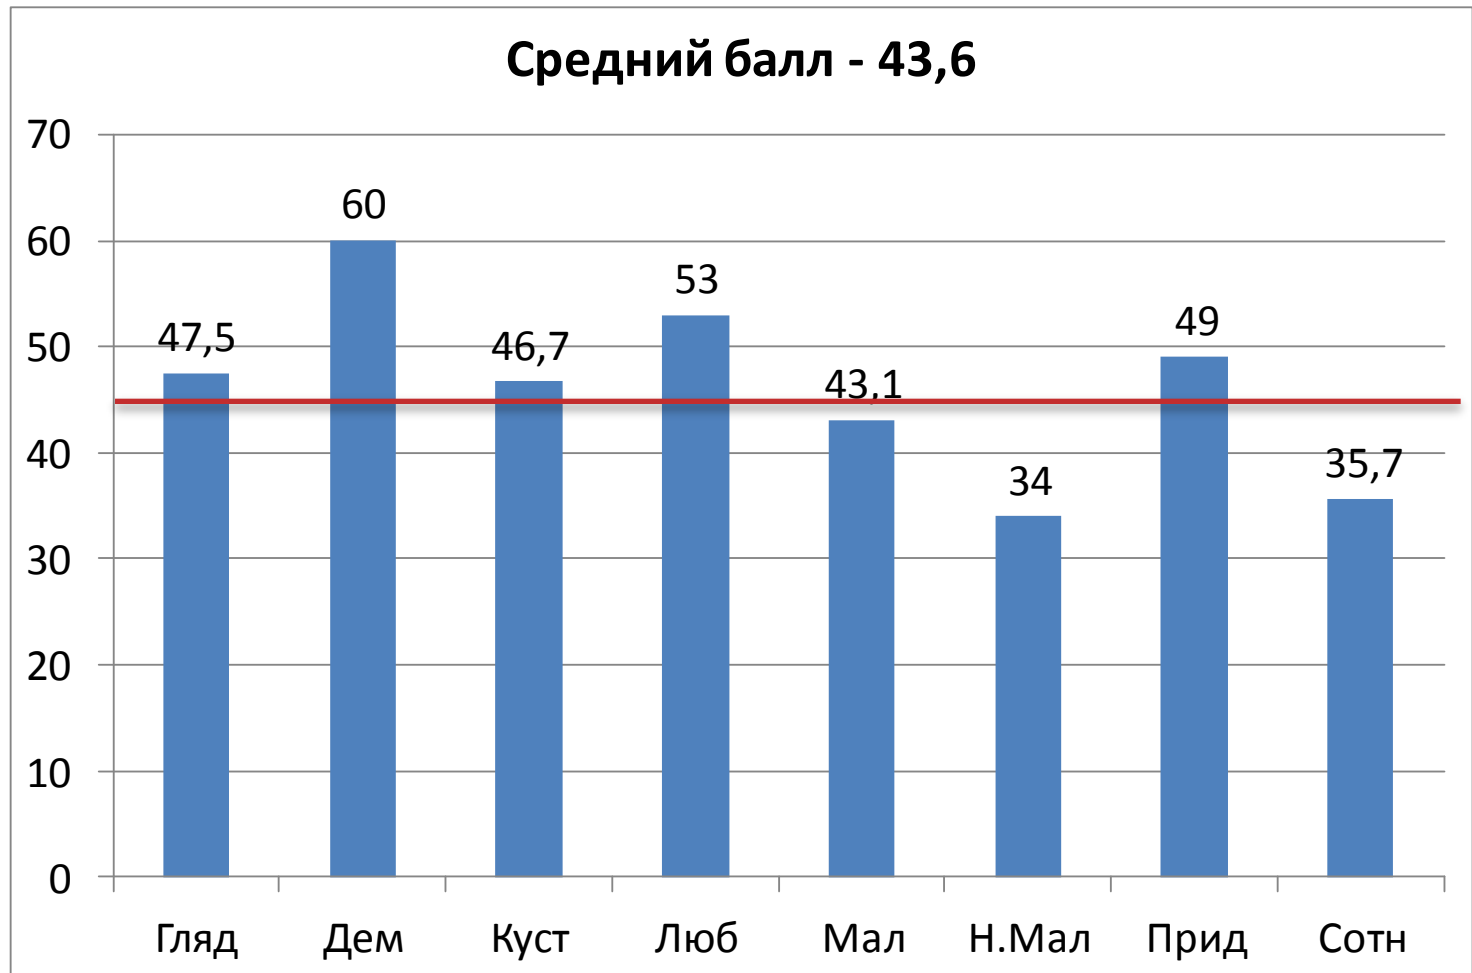

Средний балл ЕГЭ по математике в 2014 году (с учетом пересдачи)