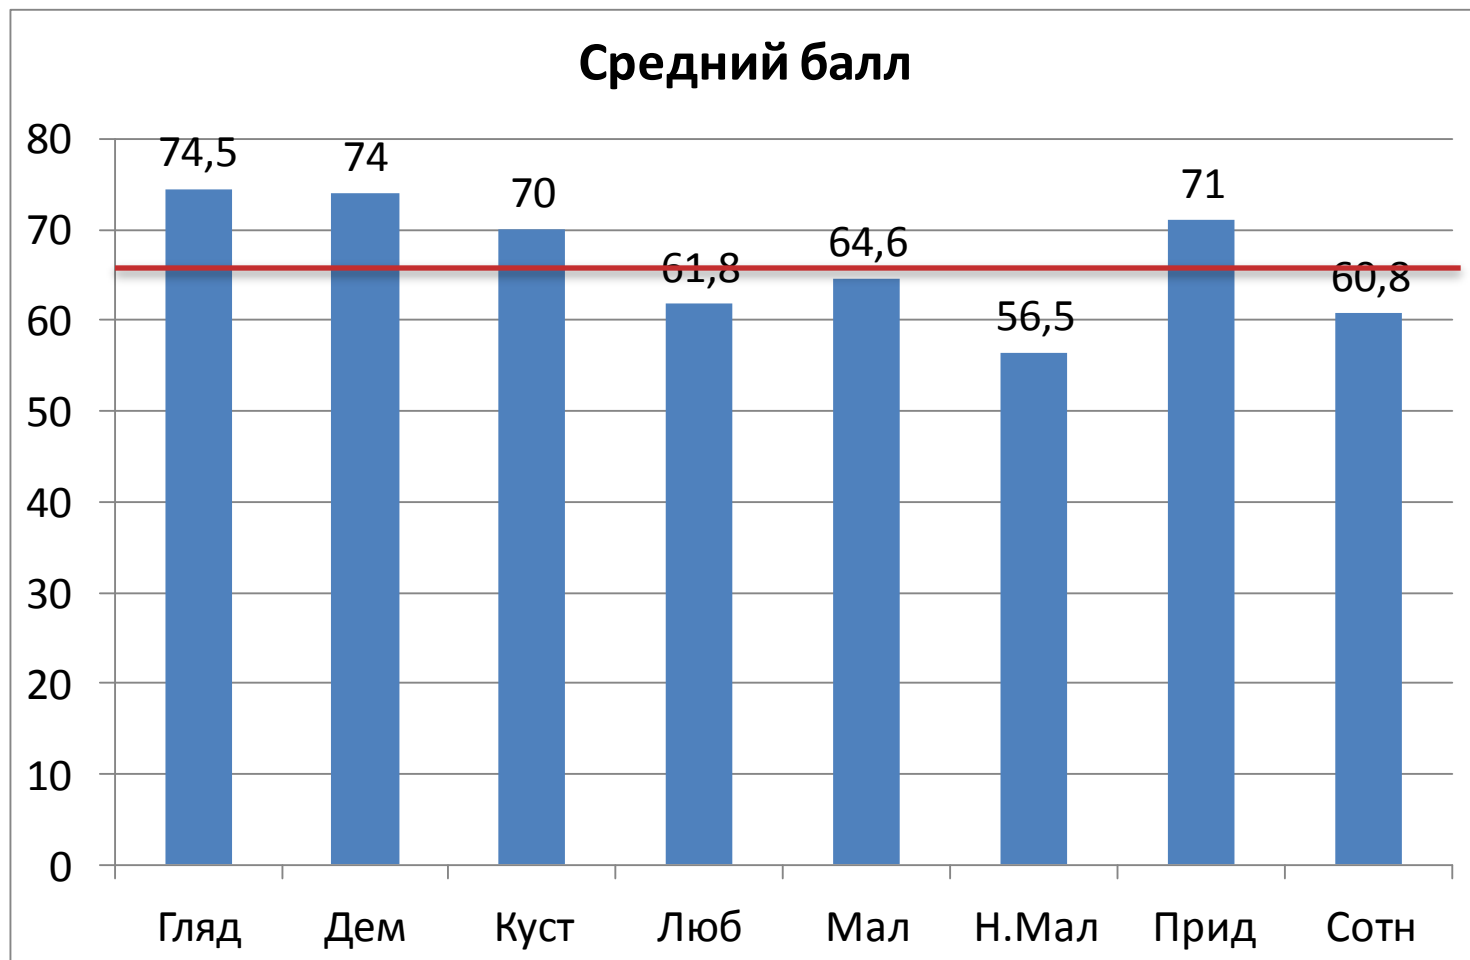

Средний балл ЕГЭ по русскому языку в 2014 году