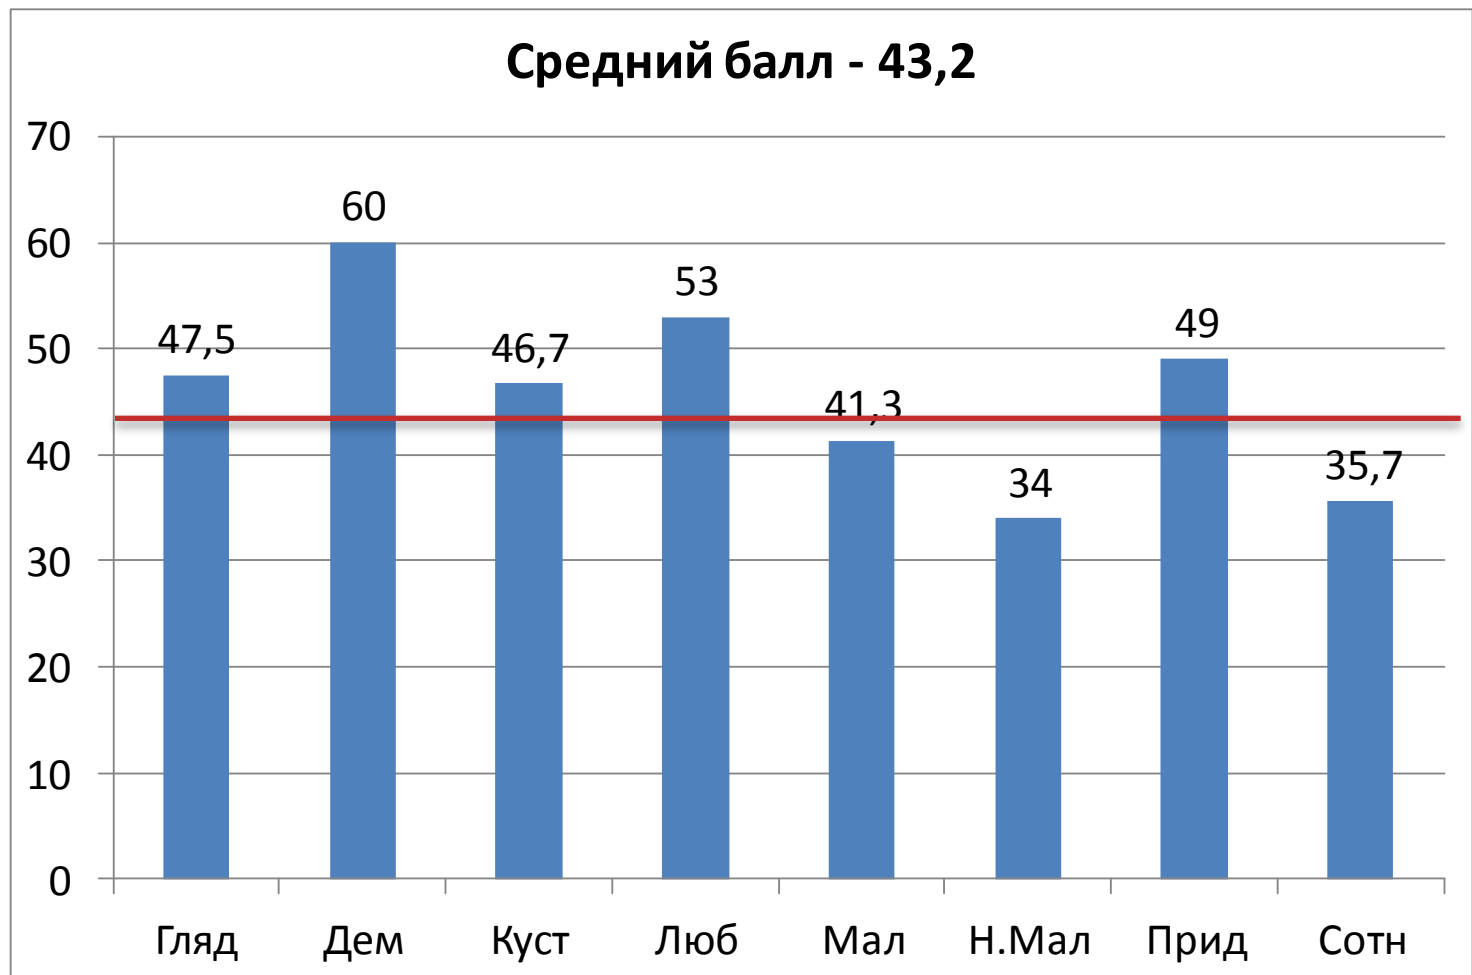

Средний балл ЕГЭ по математике в 2014 году