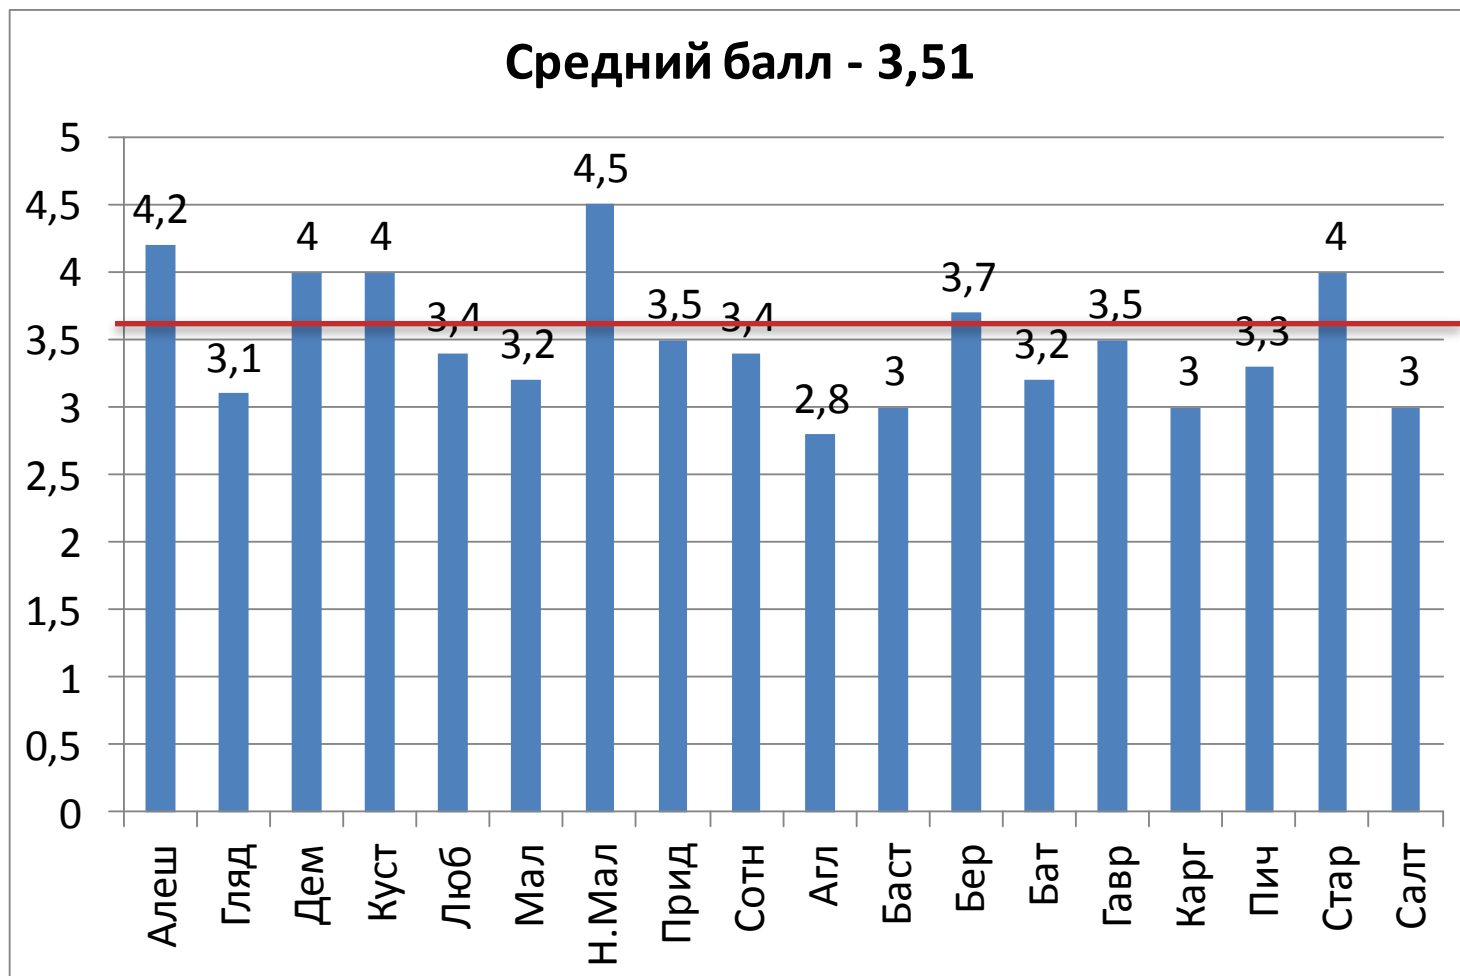

Средний балл ОГЭ по русскому языку в 2014 году (после пересдачи)